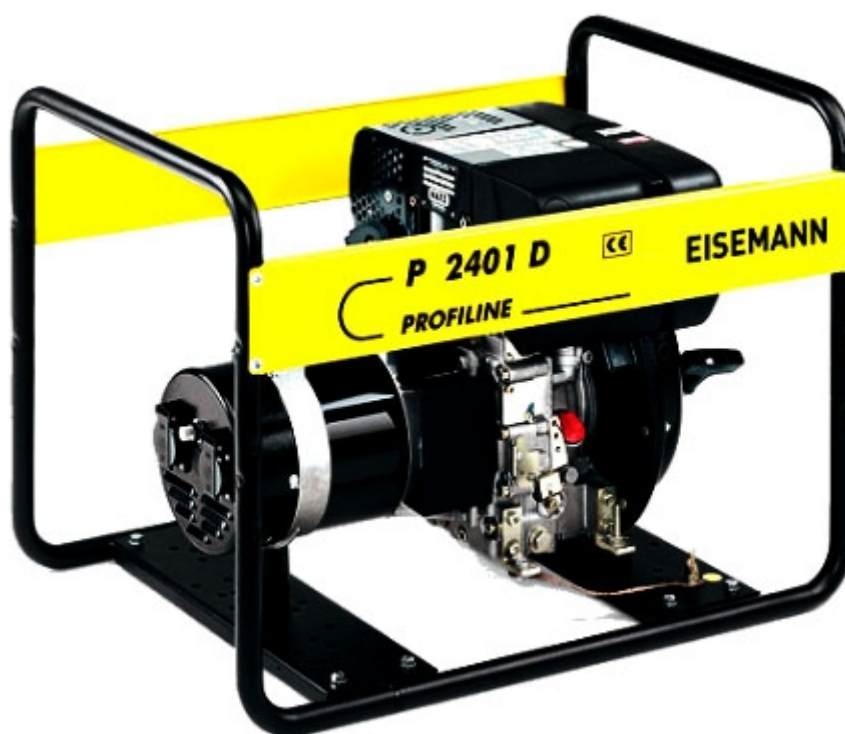

Дизельный генератор Eisemann P 2401 D.

Технические характеристики.

По вопросам продаж и поддержки обращайтесь:

Астана +7(7172)727-132, Волгоград (844)278-03-48, Воронеж (473)204-51-73,
Екатеринбург (343)384-55-89, Казань (843)206-01-48, Краснодар (861)203-40-90,
Красноярск (391)204-63-61, Москва (495)268-04-70, Нижний Новгород (831)429-08-12,
Новосибирск (383)227-86-73, Ростов-на-Дону (863)308-18-15, Самара (846)206-03-16,
Санкт-Петербург (812)309-46-40, Саратов (845)249-38-78, Уфа (347)229-48-12

Единый адрес: ens@nt-rt.ru

Веб-сайт: eisemann.nt-rt.ru

Характеристики

Мощность номинальная	кВт	1.6
Топливо		дизель
Напряжение	В	230
Расход топлива при 75% нагрузке	л/ч	0.6
Мощность максимальная	кВт	1.9
Число фаз		1
Объем топливного бака	л	3
Система охлаждения		воздушная
Пуск		ручной
Исполнение		открытое
Функция сварки		нет
Частота	Гц	50
Двигатель		Hatz 1B 20
Длина	мм	740
Ширина	мм	500
Высота	мм	530
Масса	кг	58

Eisemann P 2401 D - генератор, работающий на дизельном топливе. Его назначение заключается в генерировании электрической энергии, которая вырабатывается за счет сжигания горючего вещества. Номинальная мощность данной