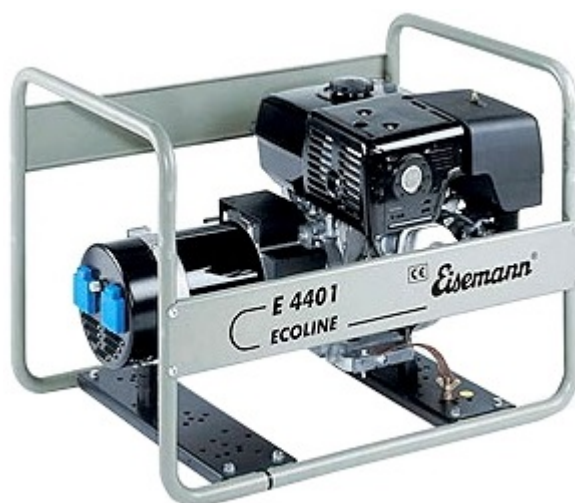

Бензиновый генератор Eisemann E 4401.

Технические характеристики.

По вопросам продаж и поддержки обращайтесь:

Астана +7(7172)727-132, Волгоград (844)278-03-48, Воронеж (473)204-51-73,
Екатеринбург (343)384-55-89, Казань (843)206-01-48, Краснодар (861)203-40-90,
Красноярск (391)204-63-61, Москва (495)268-04-70, Нижний Новгород (831)429-08-12,
Новосибирск (383)227-86-73, Ростов-на-Дону (863)308-18-15, Самара (846)206-03-16,
Санкт-Петербург (812)309-46-40, Саратов (845)249-38-78, Уфа (347)229-48-12

Единый адрес: ens@nt-rt.ru

Веб-сайт: eisemann.nt-rt.ru